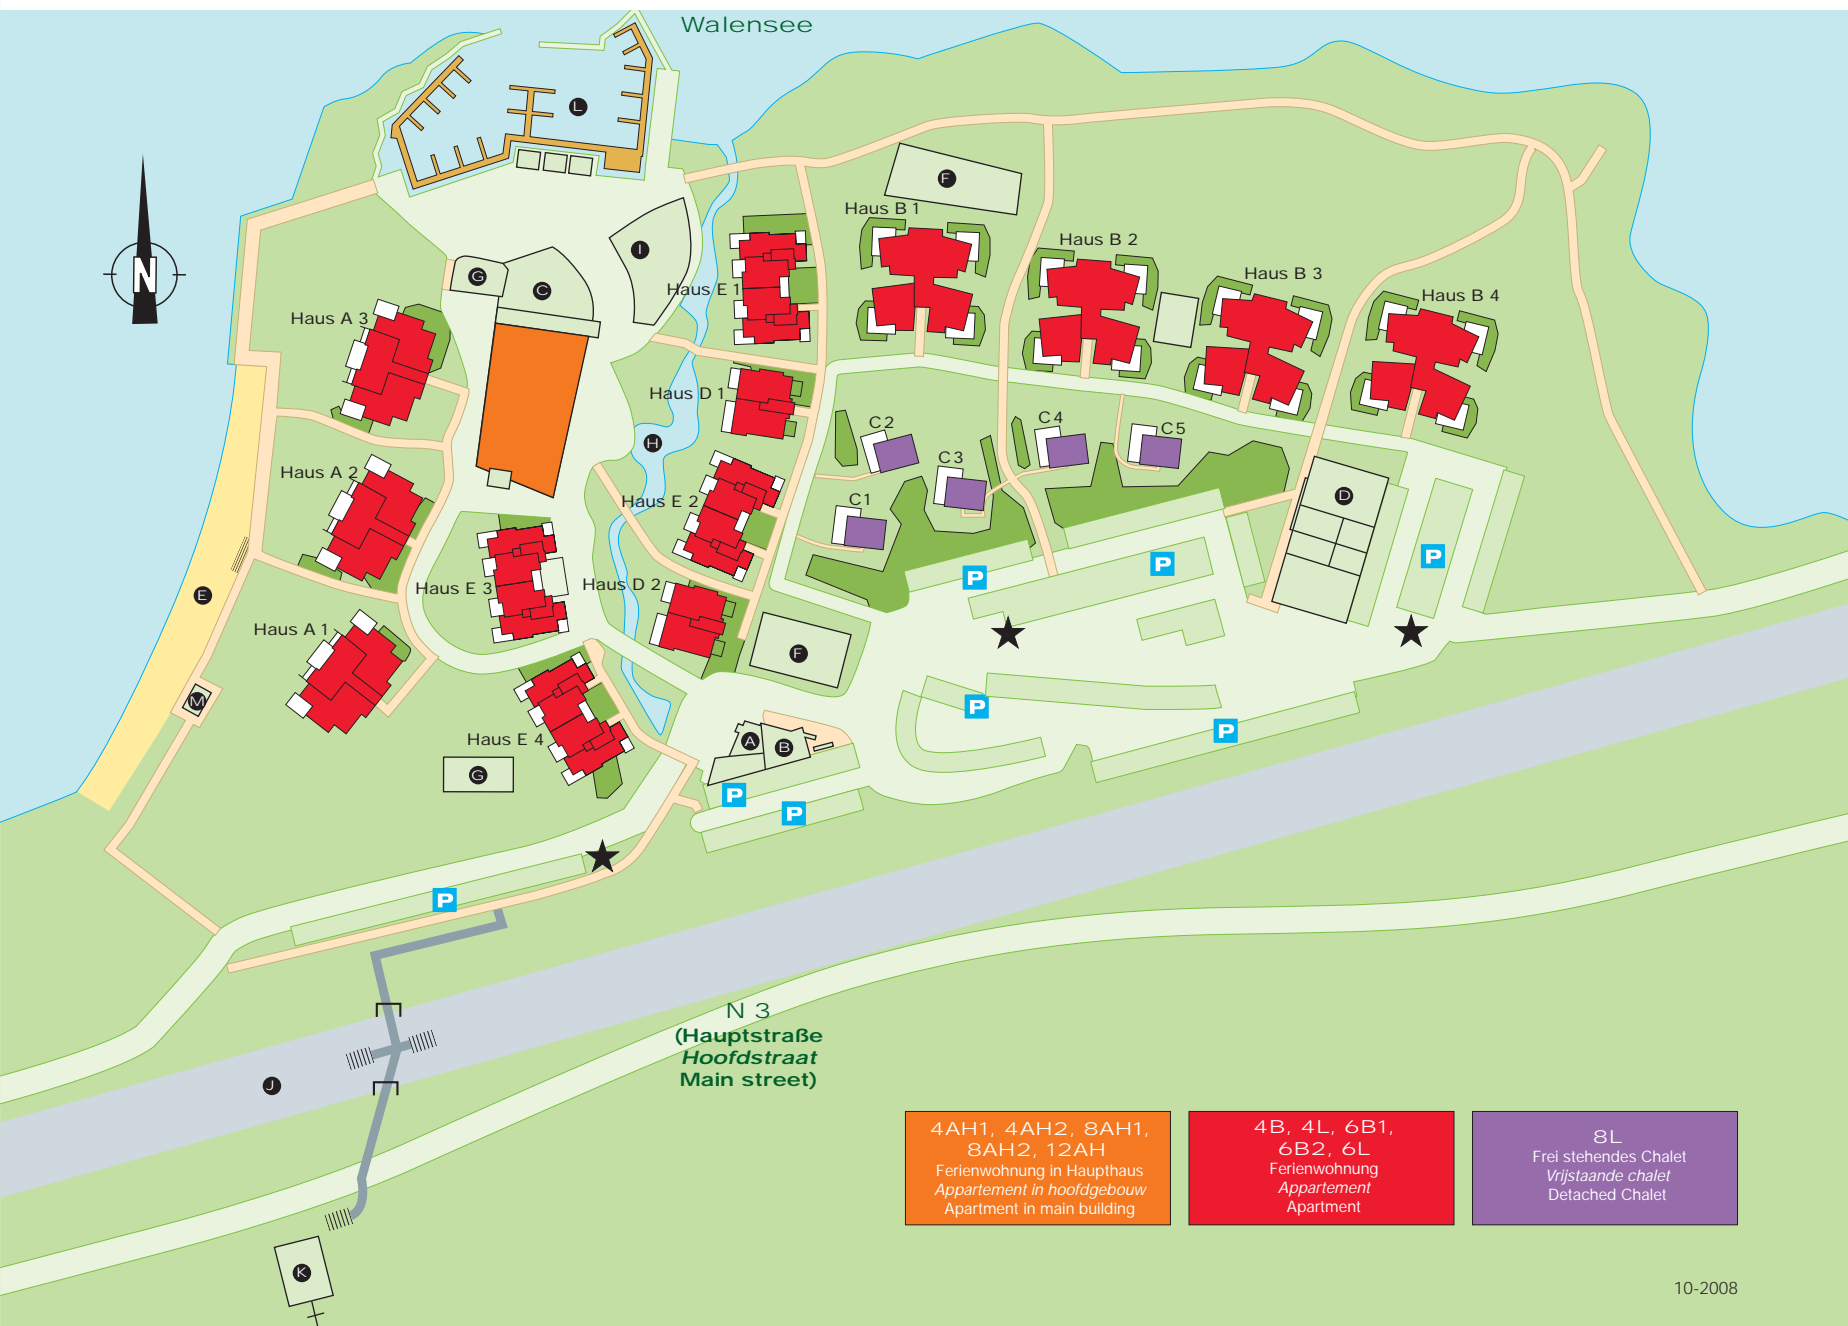

Lageplan & Einrichtungen - Plattegrond & faciliteiten - Map & facilities

- A** = Rezeption - Receptie - Reception
- B** = Minimarkt - Minimarkt - Minimarket
- C** = Hauptgebäude mit Ferienwohnungen, Hotel, Hallenschwimmbad, Restaurants, Apéro-Bar, Gartenrestaurant, Kindergarten - *Hoofdgebouw met appartementen, overdekt zwembad, restaurants, bar*
Main building with apartments, indoor swimming pool, restaurants, bar
- D** = Wellness- und Beauty-Zentrum
Beauty centrum - Beauty Centre
- E** = Strand - Strand - Beach
- F** = Sportplatz - *Sportveld*
Sports field
- G** = Kinderspielplatz - *Speeltuin*
Children's playground
- H** = Bach - *beek* - brook
- I** = Kunsteisbahn (im Winter)
Schaatsbaan (in de winter)
Skating rink (during the winter)
- J** = Bahnhof - *Trein station*
Train station
- K** = Kabinenbahn nach Oberterzen und Tannenboden
Kabelbaan naar Tannenboden en Oberterzen
Aerial cableway to Oberterzen and Tannenboden
- L** = Yachthafen mit Bootsvermietung
Jachthaven met bootverhuur
Marina and boat rental
- M** = Strandkiosk
- P** = Parkplatz - *Parkeerplaats* - Car-park
- ★ = Entsorgungsstelle - *Milieustraat* - Environmental court
- = Fußweg - *Wandelpad* - Footpath
- ||||| = Treppe - *Trap* - Stairs
- = Tunnel - *Tunnel* - Tunnel